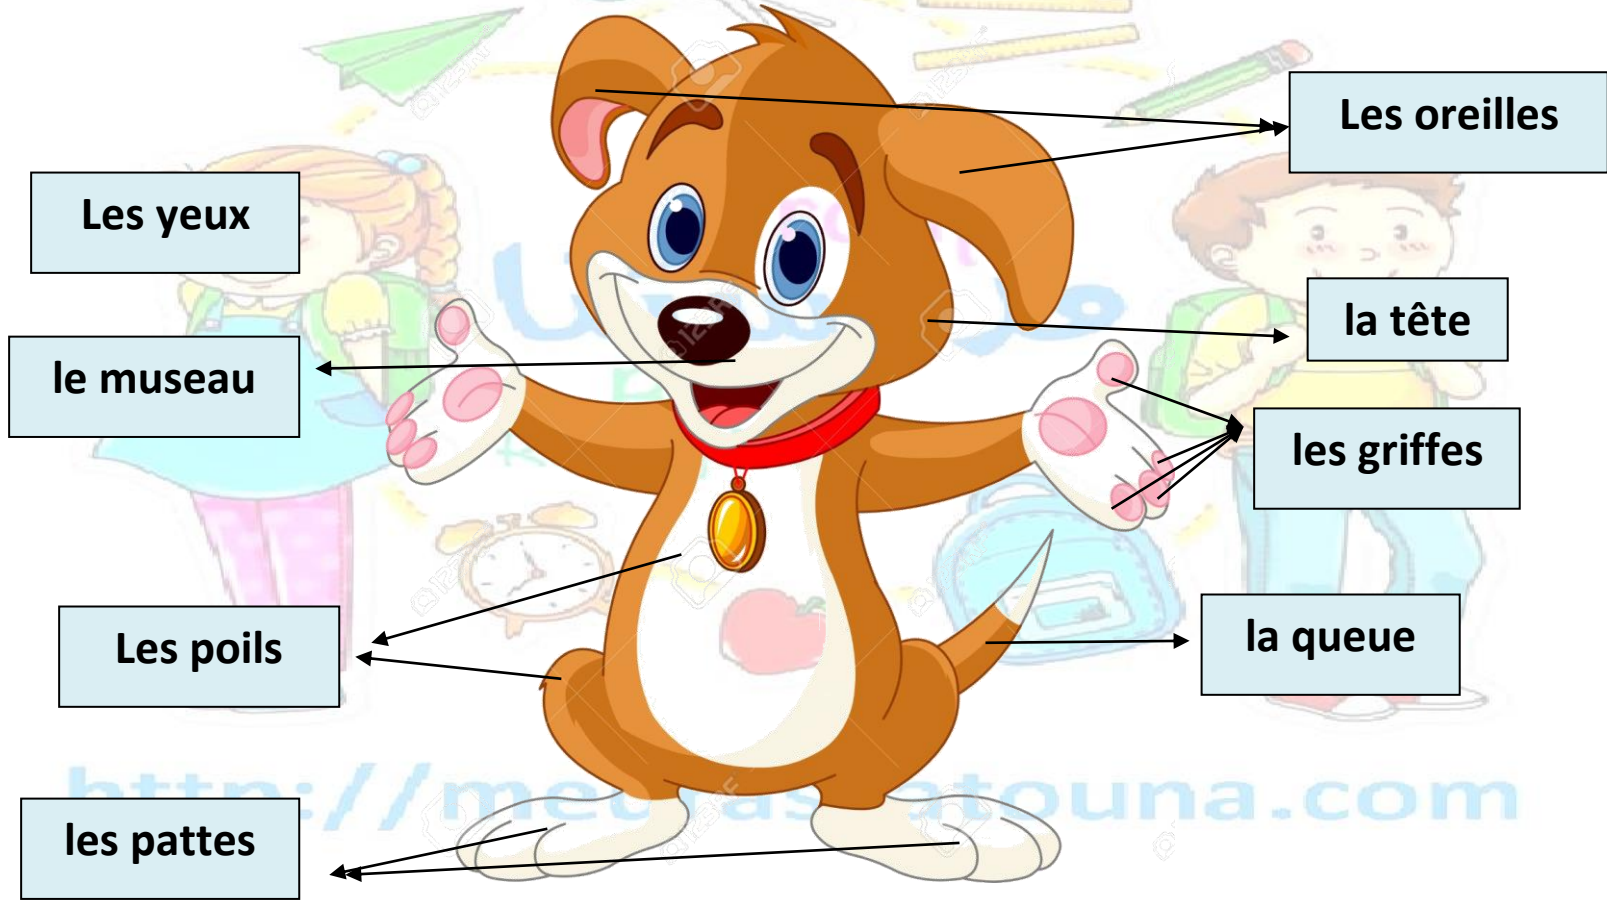

Description d'un animal

Description d'un animal

Description d'un animal

Ses pattes

Courtes
Langues
recouvertes de
poils
Épaisses
Maigres
Musclés
Chétives

Ses oreilles sont

De taille moyenne
Dresse vers l'avant
Fine
Mobiles
Rejetés vers
l'arrière
Cachées par les
poils
Triangulaires

Il a le cou :

Long
Mince
Épais
Penchés vers
l'avant
Penchés vers
l'arrière
Puissant

Sa queue est :

Haute
Relevée
Soyeuse
Lourde
Recouverte
d'une
épaisse
fourrure
recourbée sur le
dos
porté vers le
haut

Sa tête est

Longue
Allongée
Fine
Légère
recouvertes de
poils

Les yeux sont

Sombrés
Enfoncés
Foncés ovales
Ecartés
Châtains doux
Limpides
De taille moyenne
Placées au milieu
de la
tête

Il a le poil

Court
Lisse
Doux
Souple
Soyeux
Brillant
Fin
Tigré
Touffu